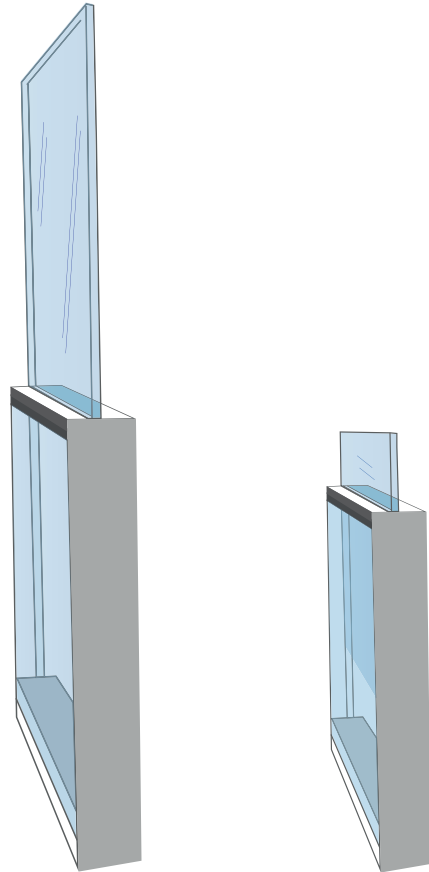

Lift Motion Plus

Grâce à Lift Motion Plus, qui est conçu pour être facile à utiliser et confortable, vous ne mettez pas d'isolation phonique et éolienne entre vous et la nature dans vos espaces de vie. Lift Motion Plus est parfaitement compatible avec chaque structure architecturale et est soutenu par un système de levage spécial avec amortisseurs.

liftmotion

liftmotionplus

Single Motion

Single Motion offre des lignes modernes, une utilisation pratique et élégante. Il peut être utilisé à la fois comme garde-corps et coupe-vent. Le système motorisé de Single Motion peut soulever le module de parapet de 1100 mm jusqu'à 1900 mm pour un ajustement parfait à votre espace de vie.

Double Motion

Double motion est un système durable, fonctionnel et entièrement isolé développé pour une utilisation facile dans les espaces de vie. Double Motion est idéal pour les structures à piliers. Il est à moitié fixe et à moitié mobile en hauteur.

Vista

Vista se compose de vantaux qui se déplacent de manière coulissante dans le sens horizontal. Il est produit selon la longueur du système, selon les détails de 3, 4 et 5 rails. Le verre trempé de 10 mm est utilisé dans le système. L'eau qui peut s'écouler dans le système en cas de pluie et de condensation est évacuée à travers des canaux de drainage intégrés dans le rail inférieur du système. Comme il n'y a pas de profilés en aluminium et de mèches d'isolation dans le sens vertical entre les vantaux, son isolation est inférieure aux systèmes standard. Dans chaque vantail du système, deux ensembles de roues de haute qualité, à roulement unique et réglables en hauteur sont utilisés pour que le vantail puisse fonctionner silencieusement et confortablement.