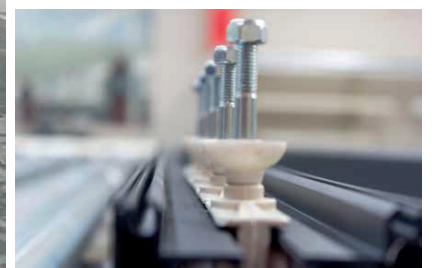

Lift Motion

Lift Motion est un tout nouveau concept pour les pare-brise réglables en hauteur. Grâce à ce produit unique, vous pouvez maximiser l'utilisation de votre terrasse/porche et vous pouvez facilement arrêter le vent en une seconde. Avec le verre contrebalancé, vous pouvez facilement régler la hauteur de votre pare-brise et créer ce sentiment douillet.

Vista

Vista se compose de vantaux qui se déplacent de manière coulissante dans le sens horizontal. Il est produit selon la longueur du système, selon les détails de 3, 4 et 5 rails. Le verre trempé de 10 mm est utilisé dans le système. L'eau qui peut s'écouler dans le système en cas de pluie et de condensation est évacuée à travers des canaux de drainage intégrés dans le rail inférieur du système. Comme il n'y a pas de profilés en aluminium et de mèches d'isolation dans le sens vertical entre les vantaux, son isolation est inférieure aux systèmes standard. Dans chaque vantail du système, deux ensembles de roues de haute qualité, à roulement unique et réglables en hauteur sont utilisés pour que le vantail puisse fonctionner silencieusement et confortablement.