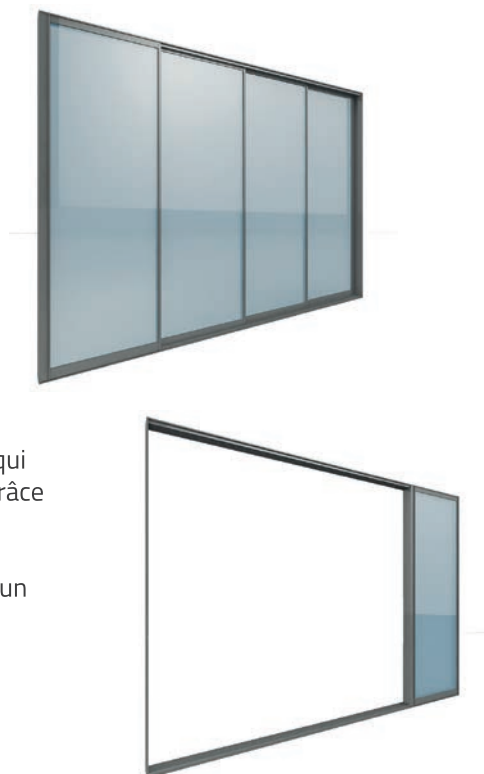

Le système motorisé rend chaque module contrôlable indépendamment. L'absence d'un cadre en aluminium ajoute une apparence plus large à l'espace.

singlemotion

doublemotion

Triple Motion

Les panneaux en verre de Triple Motion sont une nouvelle génération de système de verre. Ils transforment les espaces de vie extérieurs en espaces plus pratiques avec une touche moderne. Triple Motion se compose de 3 modules, dont un tiers de la hauteur totale est un parapet fixe et les deux autres tiers sont des verres mobiles.

triplemotion

triplemotionplatinum

Slide Motion

SlideMotion peut être conçu avec ou sans seuil, avec sa conception qui ne permet pas de rétrécissement dans les zones où il est appliqué grâce à ses verres qui se déplacent horizontalement. Offrant une isolation thermique et acoustique grâce à la mèche en poils et aux canaux de mèche en PVC sur les profils des ailes, SlideMotion offre également un nettoyage facile grâce au mouvement indépendant de ses vantaux.

Vista

Vista se compose de vantaux qui se déplacent de manière coulissante dans le sens horizontal. Il est produit selon la longueur du système, selon les détails de 3, 4 et 5 rails. Le verre trempé de 10 mm est utilisé dans le système. L'eau qui peut s'écouler dans le système en cas de pluie et de condensation est évacuée à travers des canaux de drainage intégrés dans le rail inférieur du système. Comme il n'y a pas de profilés en aluminium et de mèches d'isolation dans le sens vertical entre les vantaux, son isolation est inférieure aux systèmes standard. Dans chaque vantail du système, deux ensembles de roues de haute qualité, à roulement unique et réglables en hauteur sont utilisés pour que le vantail puisse fonctionner silencieusement et confortablement.