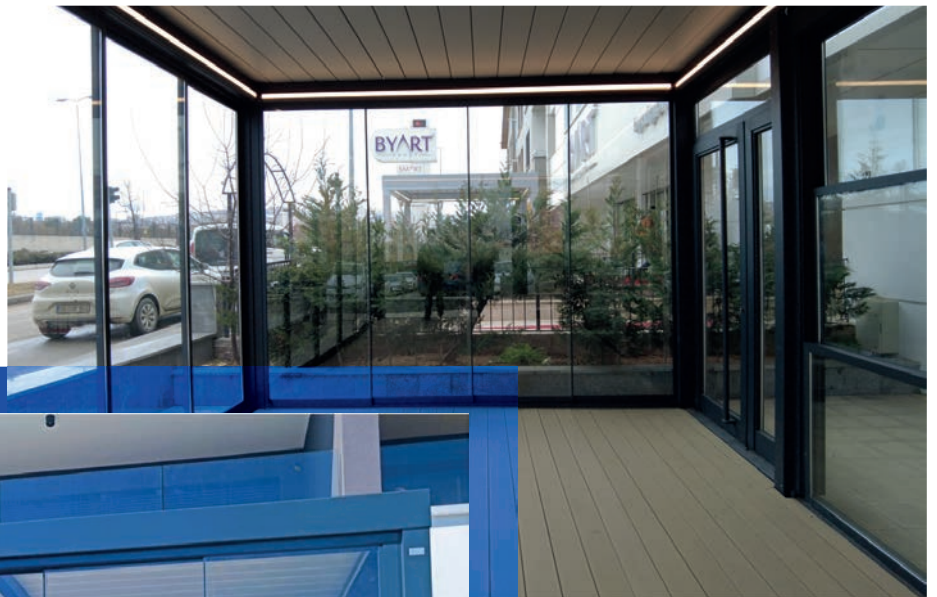

Vista

Vista se compose de vantaux qui se déplacent de manière coulissante dans le sens horizontal. Il est produit selon la longueur du système, selon les détails de 3, 4 et 5 rails. Le verre trempé de 10 mm est utilisé dans le système. L'eau qui peut s'écouler dans le système en cas de pluie et de condensation est évacuée à travers des canaux de drainage intégrés dans le rail inférieur du système. Comme il n'y a pas de profilés en aluminium et de mèches d'isolation dans le sens vertical entre les vantaux, son isolation est inférieure aux systèmes standard. Dans chaque vantail du système, deux ensembles de roues de haute qualité, à roulement unique et réglables en hauteur sont utilisés pour que le vantail puisse fonctionner silencieusement et confortablement.