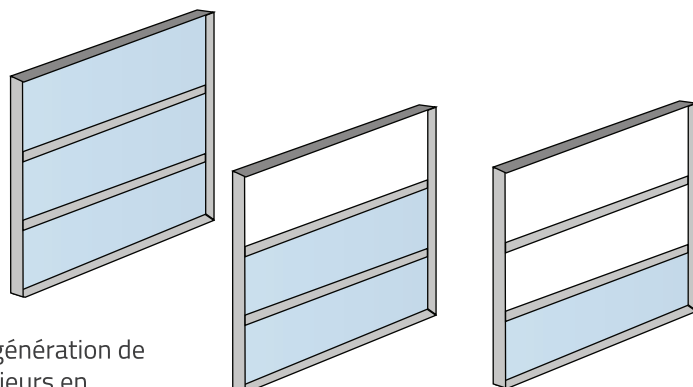

Double Motion

Double motion est un système durable, fonctionnel et entièrement isolé développé pour une utilisation facile dans les espaces de vie. Double Motion est idéal pour les structures à piliers. Il est à moitié fixe et à moitié mobile en hauteur.

Le système motorisé rend chaque module contrôlable indépendamment. L'absence d'un cadre en aluminium ajoute une apparence plus large à l'espace.

singlemotion

doublemotion

Triple Motion

Les panneaux en verre de Triple Motion sont une nouvelle génération de système de verre. Ils transforment les espaces de vie extérieurs en espaces plus pratiques avec une touche moderne. Triple Motion se compose de 3 modules, dont un tiers de la hauteur totale est un parapet fixe et les deux autres tiers sont des verres mobiles.

Vista

Vista se compose de vantaux qui se déplacent de manière coulissante dans le sens horizontal. Il est produit selon la longueur du système, selon les détails de 3, 4 et 5 rails. Le verre trempé de 10 mm est utilisé dans le système. L'eau qui peut s'écouler dans le système en cas de pluie et de condensation est évacuée à travers des canaux de drainage intégrés dans le rail inférieur du système. Comme il n'y a pas de profilés en aluminium et de mèches d'isolation dans le sens vertical entre les vantaux, son isolation est inférieure aux systèmes standard. Dans chaque vantail du système, deux ensembles de roues de haute qualité, à roulement unique et réglables en hauteur sont utilisés pour que le vantail puisse fonctionner silencieusement et confortablement.